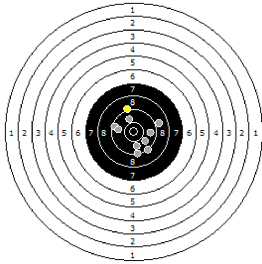

LOREDANA LA FRANCA
am 28.05.11

1

Statistik

Schusswert IZ	10	9	8	7	6	5	4	3	2	1	0	Gesamt (Ganze Ringe): 355
Anzahl	4	6	27	4	2	1	0	0	0	0	0	Gesamt (Zehntel Ringe): 374,1

Serie 1

Volle Ringe	10	8	8	6	8	9	9	8	9	9	84 Ringe
Zehntel	10,4	8,8	8,1	6,8	8,6	9,3	9,4	8,9	9,3	9,2	88,8 Ringe
Teiler	432,1	1755,6	2284,3	3301,1	1887	1301,7	1217,5	1605,2	1307,7	1427,2	-
Innenzehner	X										Anzahl: 1

Serie 2

Volle Ringe	9	9	9	9	9	9	9	9	9	9	90 Ringe
Zehntel	9,3	9	9,9	9,9	9,9	9,7	9,4	9,3	9,7	9,1	95,2 Ringe
Teiler	1312,9	1591,3	858,7	850,2	832,2	993,5	1222,3	1346,3	962,9	1454,2	-
Innenzehner											Anzahl: 0

Serie 3

Volle Ringe	9	9	9	9	9	9	10	9	9	10	92 Ringe
Zehntel	9,6	9,7	9,3	9,2	9,6	9,7	10,4	9,3	9,8	10,4	97,0 Ringe
Teiler	1093	1005,3	1339,7	1424,3	1108,3	980,2	428,4	1298	950,8	469,3	-
Innenzehner							X			X	Anzahl: 2