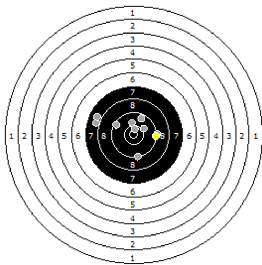

Serie 4

Volle Ringe	7	9	10	7	10	9	9	9	10	9	89 Ringe
Zehntel	7,9	9,4	10	7,8	10,5	9,2	9,6	9,3	10,1	9,3	93,1 Ringe
Teiler	2403,4	1237,8	754,8	2487,9	348,4	1393,3	1096,9	1315,2	705,6	1326,1	-
Innenzehner					X						Anzahl: 1